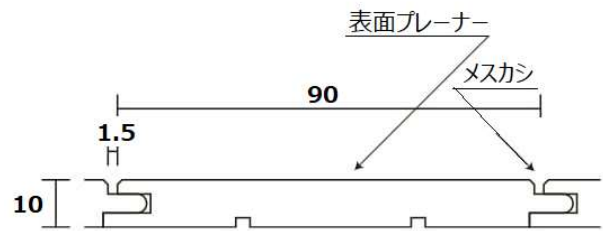

予約商品

入荷数が少量のため、事前に在庫のご確認・ご予約をお願い致します
ご予約がない場合、ご希望に沿えない場合がございます