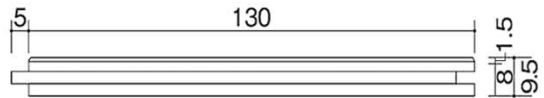

NEW

新商品のご案内 内装材 スズトレパネリング

杉(三重県産)

品番 SGJC-10 WH

樹種 杉(三重県産)

サイズ 厚み 10mm x 幅 90mm x 長さ 1,900mm/2,900mm

入数/ケース 1900mm:20枚 / 3.42㎡ 2900mm:13枚 / 3.39㎡

予約商品

入荷数が少量のため、事前に在庫のご確認・ご予約をお願い致します
ご予約がない場合、ご希望に沿えない場合がございます

小節

葉節

- 無地上小 ●白主体 ●本実 ●メスカシ ●表面プレーナー仕上げ (若干の傷・ノ筋などを含みます)
- 無垢材 ●無塗装 ●人工乾燥材

NEW

新商品のご案内

内装材 スズトレパネリング

表面材には幅広で柾目のウェスタンレッドシーダーを
使用した4プライワイドパネル

ラグジュアリーな空間を演出します

ウェスタンレッドシーダー 4プライワイドパネル

品番 : PR-4PLY9.5
サイズ(mm): 9.5x130x2,425

数量限定(在庫少量)

- 4層積層 ●無塗装 ●無節 ●柾目(追柾含む) ●V目地 ●本実 ●人工乾燥材
- ◆出荷ケース単位 ◆3.15m²=10枚/ケース

F☆☆☆☆認定商品

*工場グレードのため、若干の欠点や表面の加エムラ(ノコ筋・削り残し等)・サネ部分の割れを含みます
*サンプルは有償です