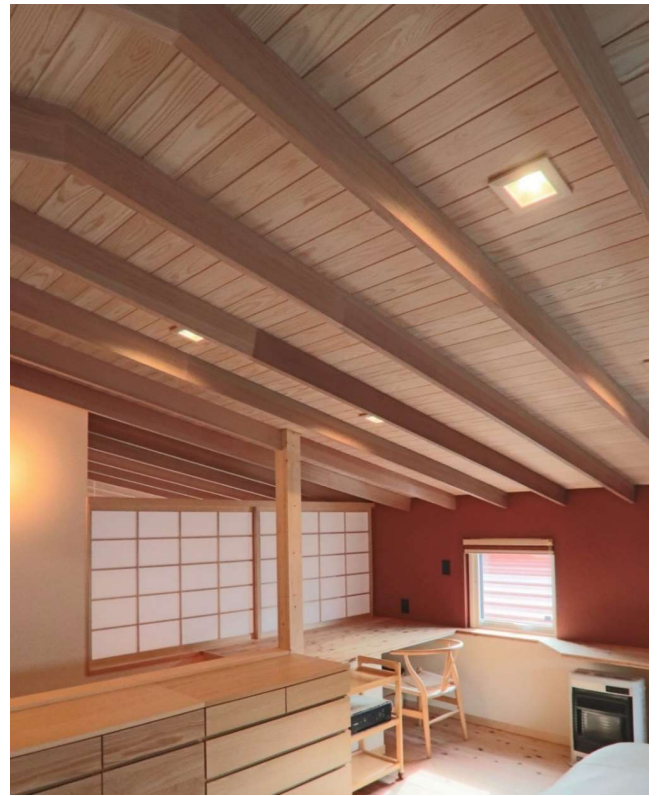

- ●無地上小 ●白主体 ●本実 ●メスカシ ●表面プレーナー仕上げ (若干の傷・ノ筋などを含みます)
- ●無垢材 ●無塗装 ●人工乾燥材