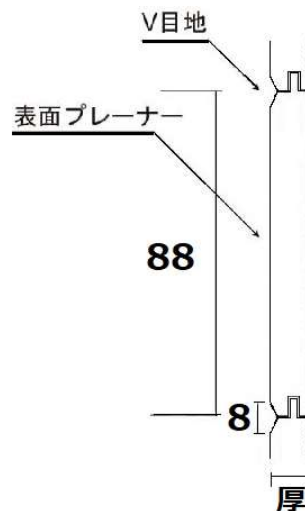

ラグジュアリーな空間を演出します

ウェスタンレッドシーダー 4プライワイドパネル

品番 : PR-4PLY9.5
サイズ(mm): 9.5x130x2,425

数量限定(在庫少量)

- 4層積層 ●無塗装 ●無節 ●柾目(追柾含む) ●V目地 ●本実 ●人工乾燥材
- ◆出荷ケース単位 ◆3.15m²=10枚/ケース

F☆☆☆☆認定商品

*工場グレードのため、若干の欠点や表面の加エムラ(ノコ筋・削り残し等)・サネ部分の割れを含みます
*サンプルは有償です

株式会社 スズキトレーディング

札幌市豊平区西岡4条9丁目1-25 及川ビル・西岡Ⅱ 4F
TEL : 011-836-5115 FAX : 011-836-5005

WOODY
LIFE

HP : www.suzukitrading.com

2024年3月

貴重な自然の資源を無駄なく活用するため生産工場のグレードを細部まで見直し許容範囲を広げました
環境にやさしい製品を選択することは SDG s に参加する一環となります
身近な SDGs として当社の取り組みにご賛同いただければ幸いです

PRS-8 ・ PHS-8 ・ PDS-8 ・ PDS-8VG

サイズ(mm)： 厚) 8 x 巾) 88 x 乱尺(2尺~9尺)

*PDS-8VG は在庫少量 2024 年夏頃入荷予定

PSS-11

サイズ(mm)： 厚) 11 x 巾) 88 x 乱尺(2尺~9尺)

◆共通 ・小節・無塗装・V目地・本実

◆長さ乱尺につき長さ指定不可：受注時の在庫から長さ明細（約 8 種類）を算出します
WOODY LIFE 総合カタログ 48 P.50 をご参照ください