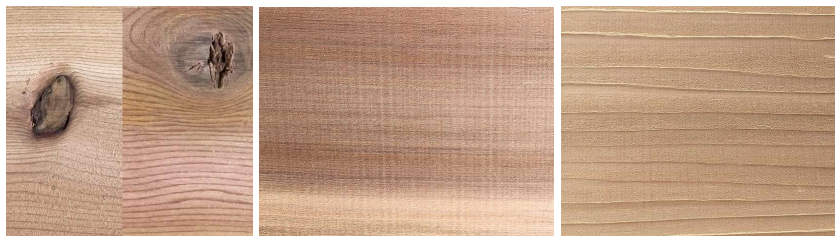

◆下記を含みます

小節 最大直径 15mm 程度
1 枚につき数個許容

V目地部分
毛羽立ち ささくれ

オス実部分の破損

カンナ掛けムラ

シトカスプルス PSS-11/柁目主体

北米アラスカ州南部から米国州南部までの太平洋沿岸に分布しています。辺心材の境界は殆ど無く白から淡い黄褐色で形状安定にも優れています。繊細な木目の美しさから和室造作材・内装材・家具材などに使用され又、良質材は楽器材(ピアノ・ギター・バイオリンなど)として使用されています。近年出荷量が激減し非常に希少価値が高まっております。

小節

入り皮

削り残し

ウェスタンレッドシーダー PRS-8/板目柾目混在

北米の先住民に生命の木として、日本では「米杉」「カナダ杉」の名称で親しまれているヒノキ科ネズコ属の樹木（日本では木曾五木の1つ、ねずこ と同属です）で、商品価値の高い樹として広く利用されています。木目が美しく色調が濃淡に富みます。伸縮が少なく優れた耐不腐朽性を有します。

小節

ノコ筋

木目の凹凸

ヘムロック PHS-8/板目主体

比較的安定した淡黄色から薄茶色の色調で、ときに黒い縞模様のかすりが入ります。針葉樹の中でも比較的硬く強度があり、構造材の他、合板、内装材等にも広く使われています。

小節

かすり

変色

ダグラスファー PDS-8/板目主体 PDS-8VG/柾目主体

辺材は白色から淡黄色、心材は黄色から赤褐色、木目は細かい柾目・鮮明で味わい深い板目から内装材、建具材など意匠的に使用されています。又、針葉樹の中では重く硬い材質なため、構造材・集成材・ヘビーティンバー部材などにも多様に使用される優良樹種です。