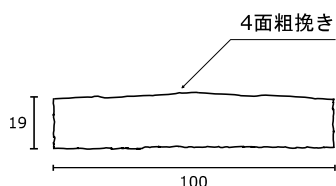

■ スズトレサーモ

NEW

2018年12月入荷

ThermoWood®

サーモウッドは、フィンランドで開発された技術で薬剤を一切使わずに「高熱」・「水蒸気」だけで乾燥を施した腐りにくく、変形しにくい、耐久性に優れた高熱乾燥材です。

【コーナー】
レッドパイン (欧州赤松)
TOC-43

¥3,800/本

- サイズ(mm) : 42X42X3,900
- 無垢材●無塗装●高熱乾燥材
- 節あり●3角面取り

【ポスト】
レッドパイン (欧州赤松)
TDK-88

¥14,000/本

- サイズ(mm) : 88X88X4,200
- 集成材●無塗装●高熱乾燥材
- 節あり●4角面取り

【ラフボード】
レッドパイン (欧州赤松)
TRW-19

オープン価格

- サイズ(mm) : 19X100X4,200
- 無垢材●無塗装●高熱乾燥材
- 節あり●未加工●4面粗挽き

外部のコーナー材として

デッキ・外部の付け柱として