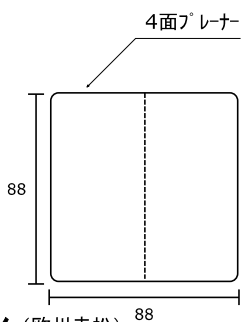

■ スズトレサーモ

NEW

2018年12月入荷

ThermoWood®

サーモウッドは、フィンランドで開発された技術で薬剤を一切使わずに「高熱」・「水蒸気」だけで乾燥を施した腐りにくく、変形しにくい、耐久性に優れた高熱乾燥材です。

【コーナー】
レッドパイン (欧州赤松)
TOC-43

¥3,800/本

- サイズ(mm) : 42X42X3,900
- 無垢材●無塗装●高熱乾燥材
- 節あり●3角面取り

【ポスト】
レッドパイン (欧州赤松)
TDK-88

¥14,000/本

- サイズ(mm) : 88X88X4,200
- 集成材●無塗装●高熱乾燥材
- 節あり●4角面取り

【ラフボード】
レッドパイン (欧州赤松)
TRW-19

オープン価格

- サイズ(mm) : 19X100X4,200
- 無垢材●無塗装●高熱乾燥材
- 節あり●未加工●4面粗挽き

外部のコーナー材として

デッキ・外部の付け柱として