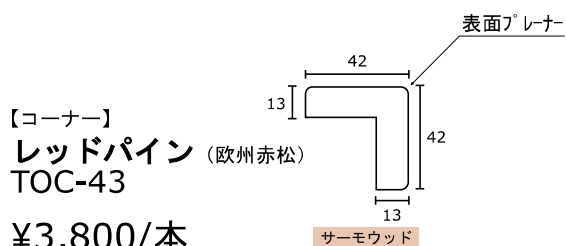

■ スズトレサーモ

NEW

2018年12月入荷

ThermoWood®

サーモウッドは、フィンランドで開発された技術で薬剤を一切使わずに「高熱」・「水蒸気」だけで乾燥を施した腐りにくく、変形しにくい、耐久性に優れた高熱乾燥材です。

【コーナー】
レッドパイン (欧州赤松)
TOC-43

¥3,800/本

- サイズ(mm) : 42X42X3,900
- 無垢材●無塗装●高熱乾燥材
- 節あり●3角面取り

【ポスト】
レッドパイン (欧州赤松)
TDK-88

¥14,000/本

- サイズ(mm) : 88X88X4,200
- 集成材●無塗装●高熱乾燥材
- 節あり●4角面取り

【ラフボード】
レッドパイン (欧州赤松)
TRW-19

オープン価格

- サイズ(mm) : 19X100X4,200
- 無垢材●無塗装●高熱乾燥材
- 節あり●未加工●4面粗挽き

外部のコーナー材として

デッキ・外部の付け柱として