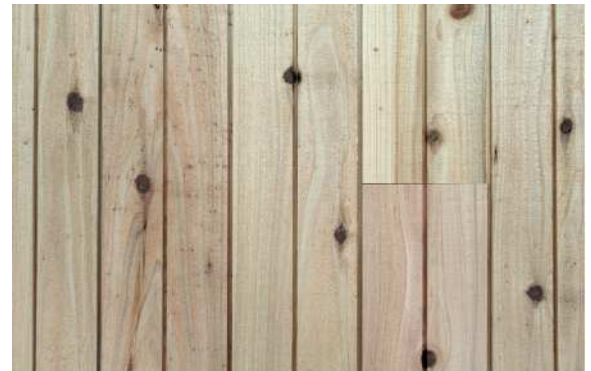

●節あり(パテ処理あり) ●箱目地 ●合欠け ●表面1本溝あり ●縦張り専用 ●表面粗挽き仕上げ ●赤身主体 ●無垢材 ●無塗装 ●人工乾燥材

ひのき (三重県産)

[受注生産品]

【パネリング】
品番 **PHJC-150**
樹種 ひのき (三重県産)
定価 **¥15,000/m²** (税別) *配送料別途
サイズ 厚み 15mm x 幅 150mm x 長さ 2,000mm
入数/ケース 12枚 / 3.60m²
F☆☆☆☆ 告知対象外